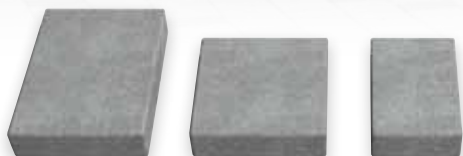

PIAZZA

2.520 Ft/m²

6 cm térkő (20x10, 20x20, 30x20), **szürke**

PIAZZA

2.990 Ft/m²

6 cm térkő (20x10, 20x20, 30x20), **színes**

PIAZZA

3.180 Ft/m²