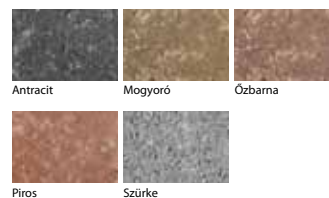

Antracit

Mogoró

Ózbarna

Piros

Szürke

Szegélykövek

Szegélykövek

KERTI SZEGÉLYKŐ **710 Ft/db**
100x5x25 cm, **szürke**