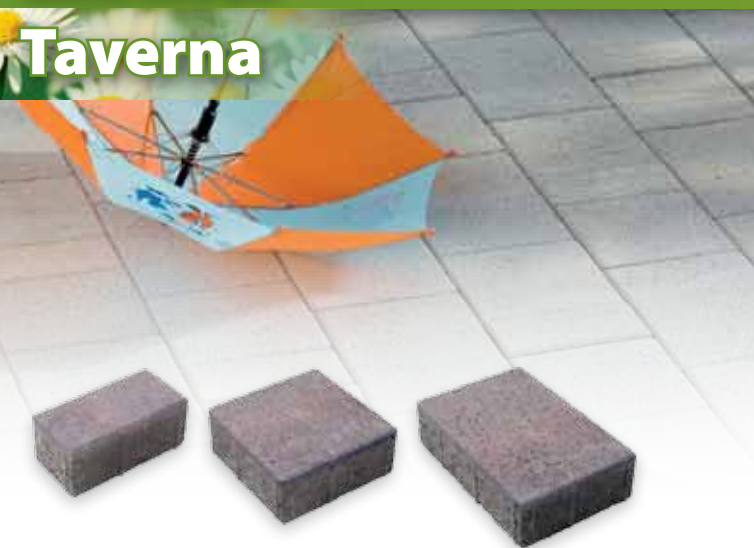

TAVERNA

TAVERNA

6 cm térkő (20x10, 20x20, 30x20 vegyesen), **szürke**

2.570 Ft/m²