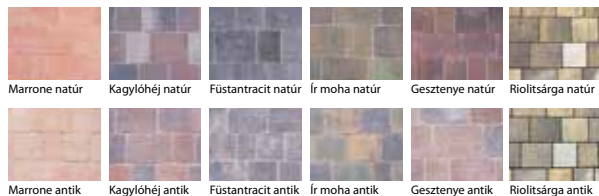

CASTRUM

CASTRUM

5 cm térkő (7 méret vegyesen), **natúr**

4.440 Ft/m²

CASTRUM

5 cm térkő (7 méret vegyesen), **antik**

5.090 Ft/m²

MERCATO